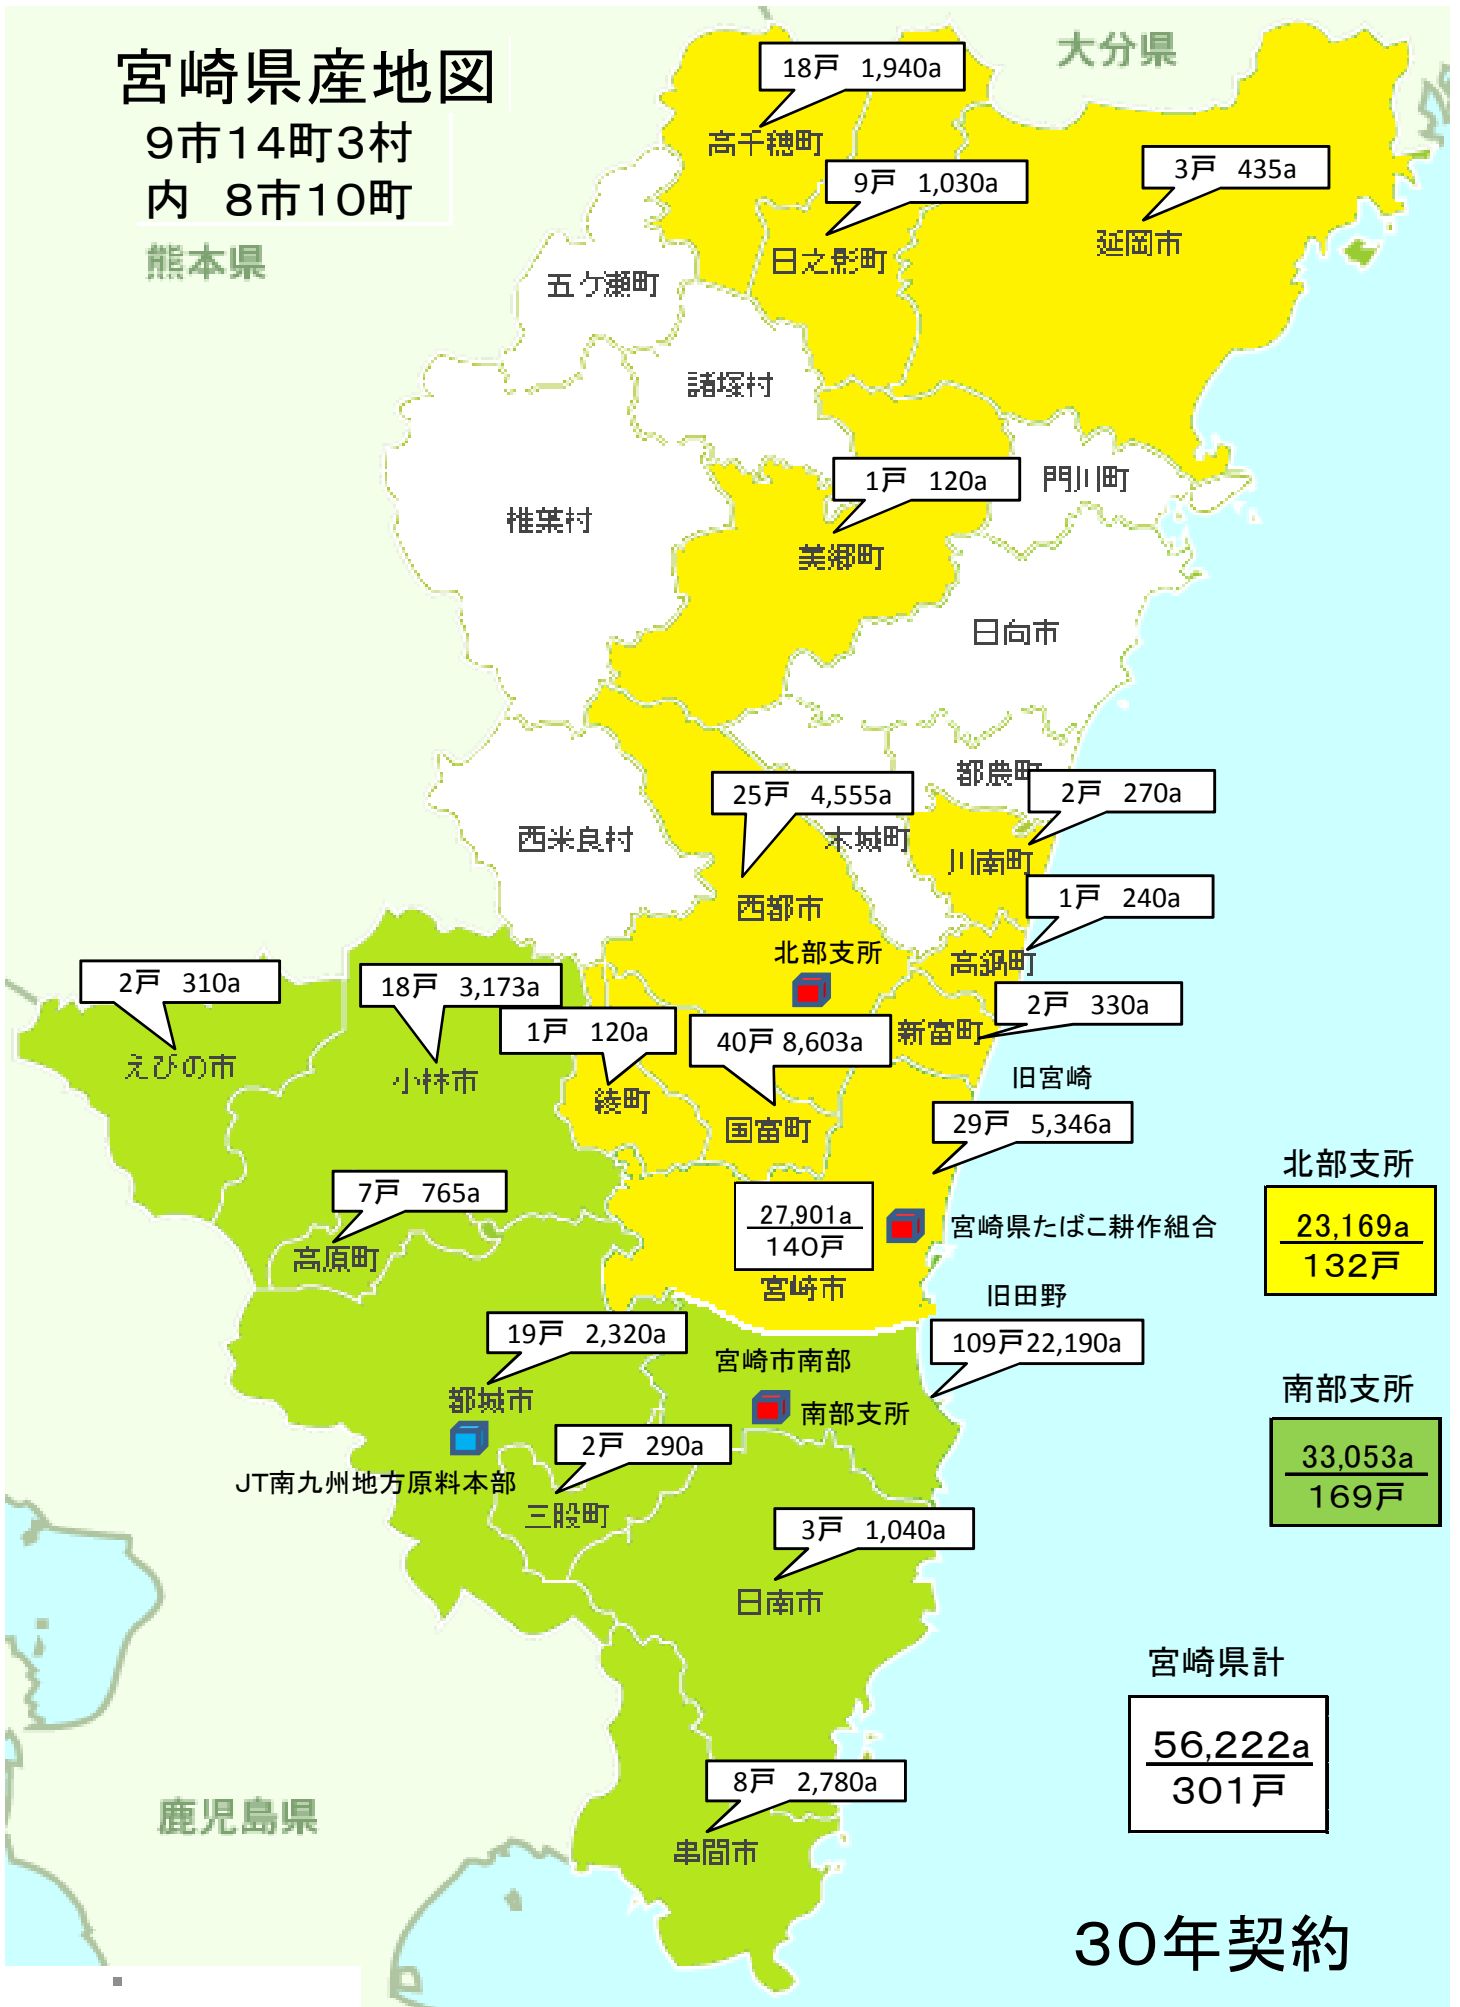

宮崎県産地図

9市14町3村
内 8市10町

熊本県

30年契約