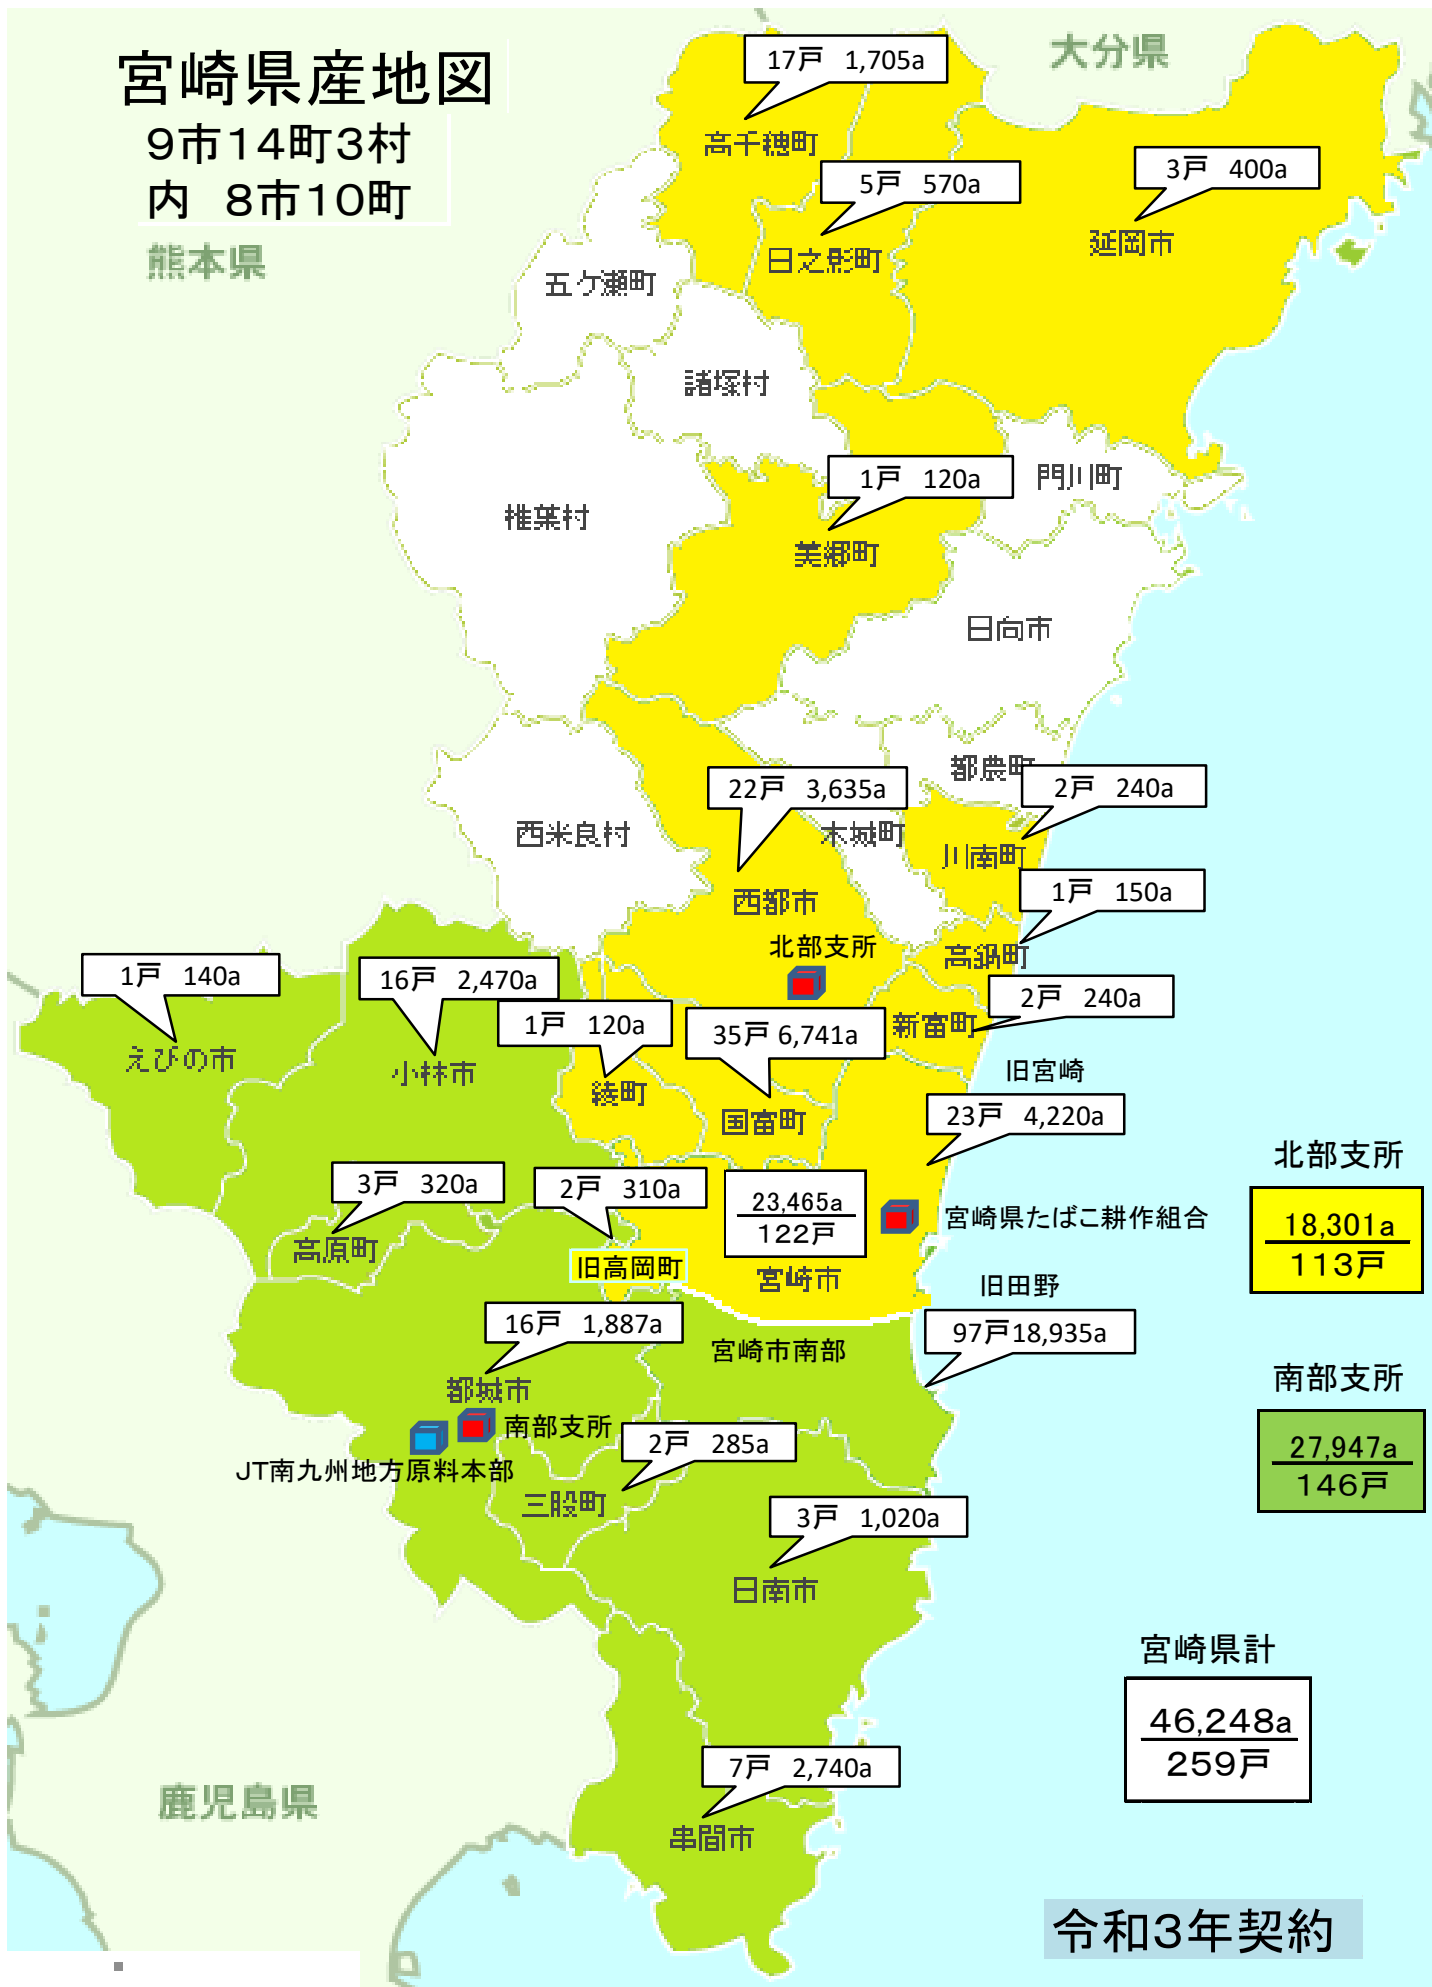

宮崎県産地図

9市14町3村
内 8市10町

熊本県

※旧高岡(北・南部各1名)

令和3年契約