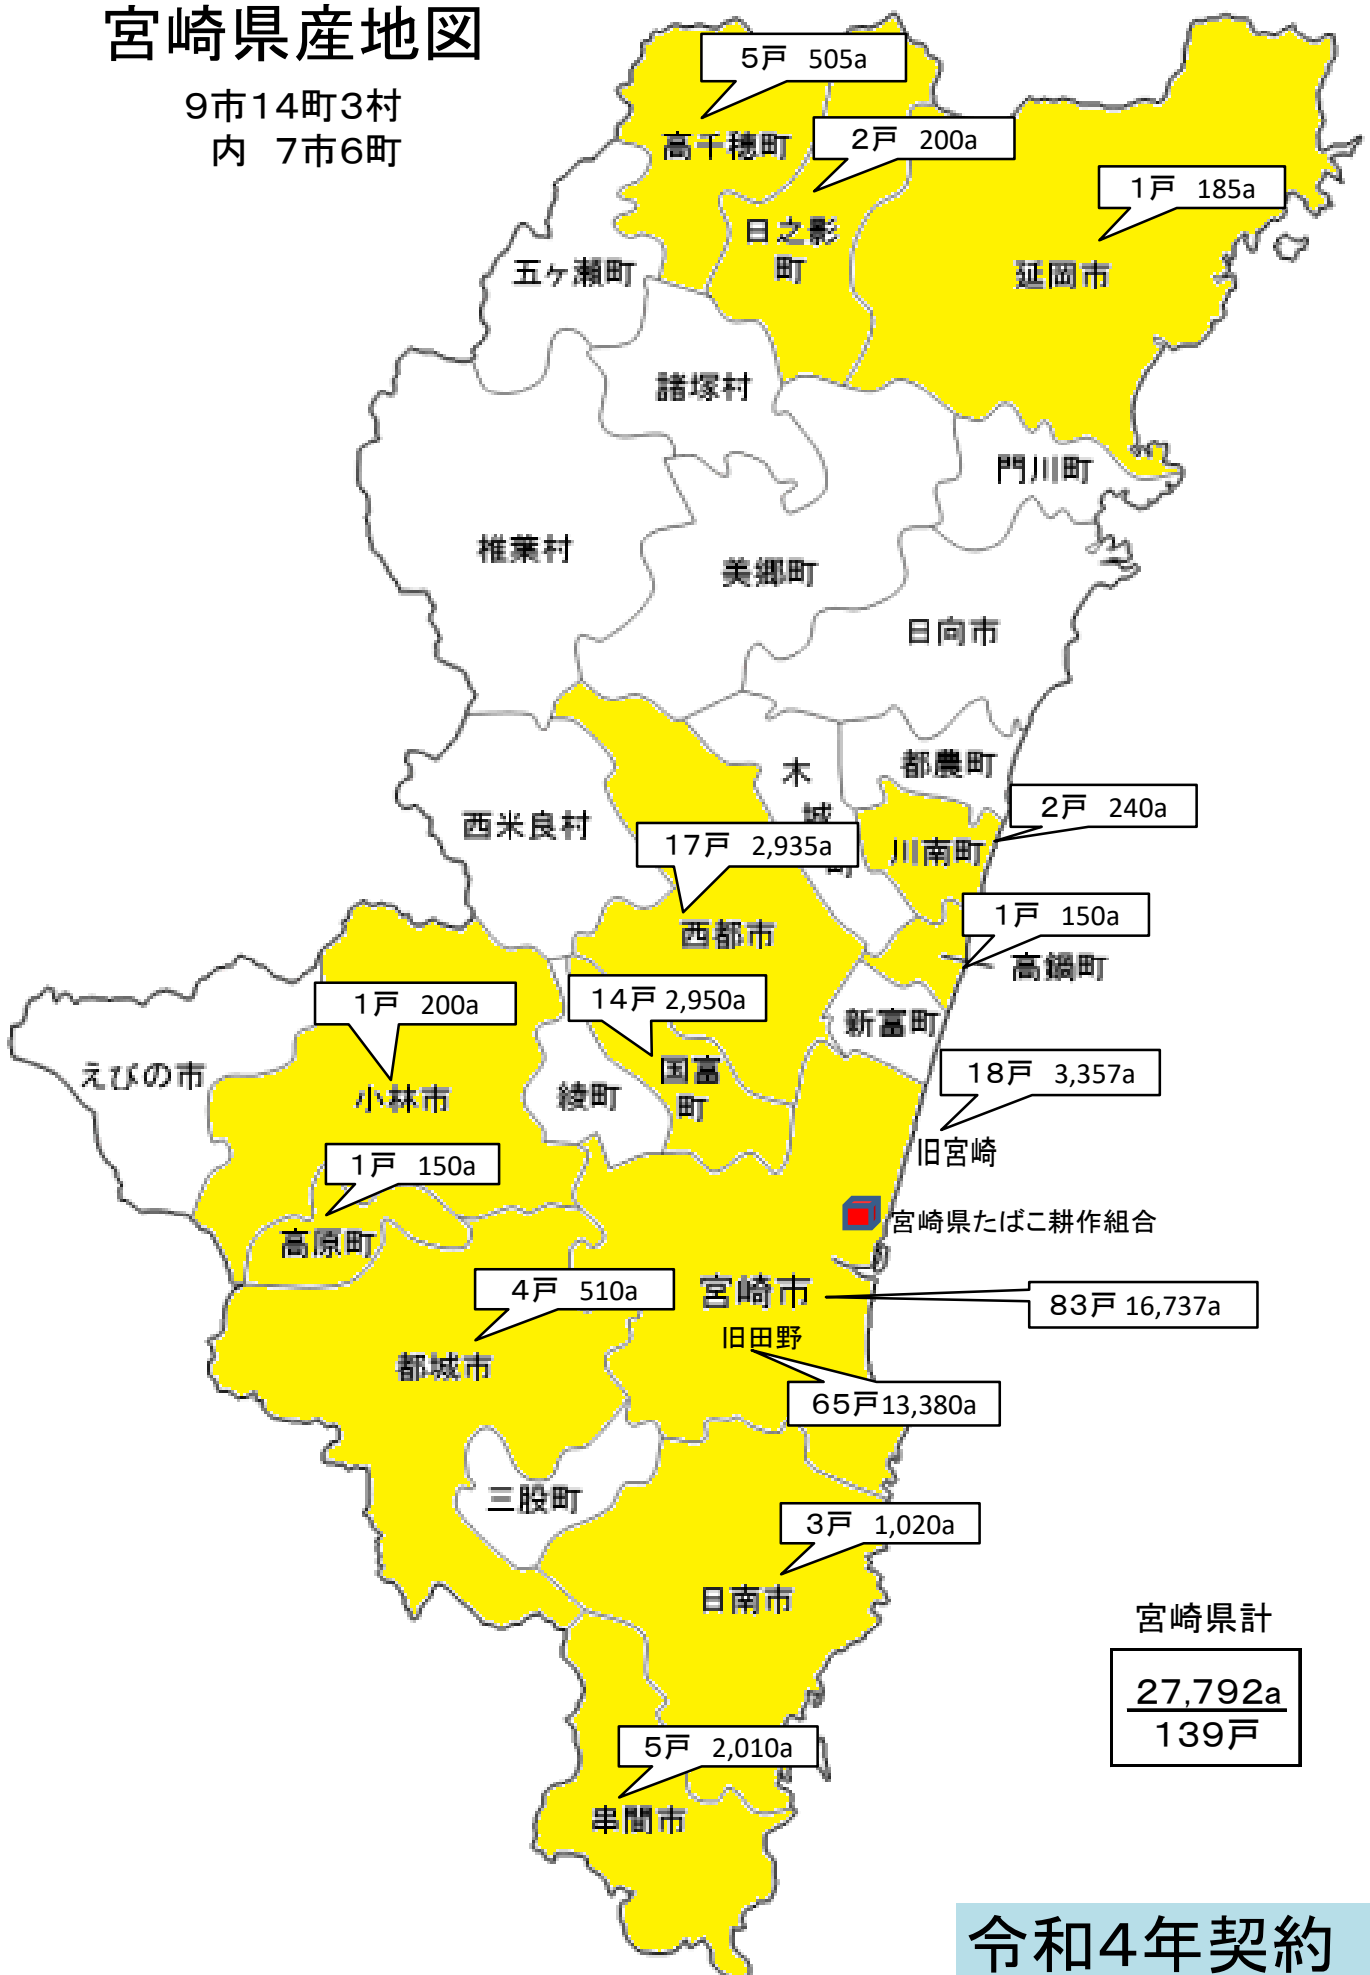

宮崎県産地図

9市14町3村
内 7市6町

宮崎県計

27,792a
139戸

令和4年契約