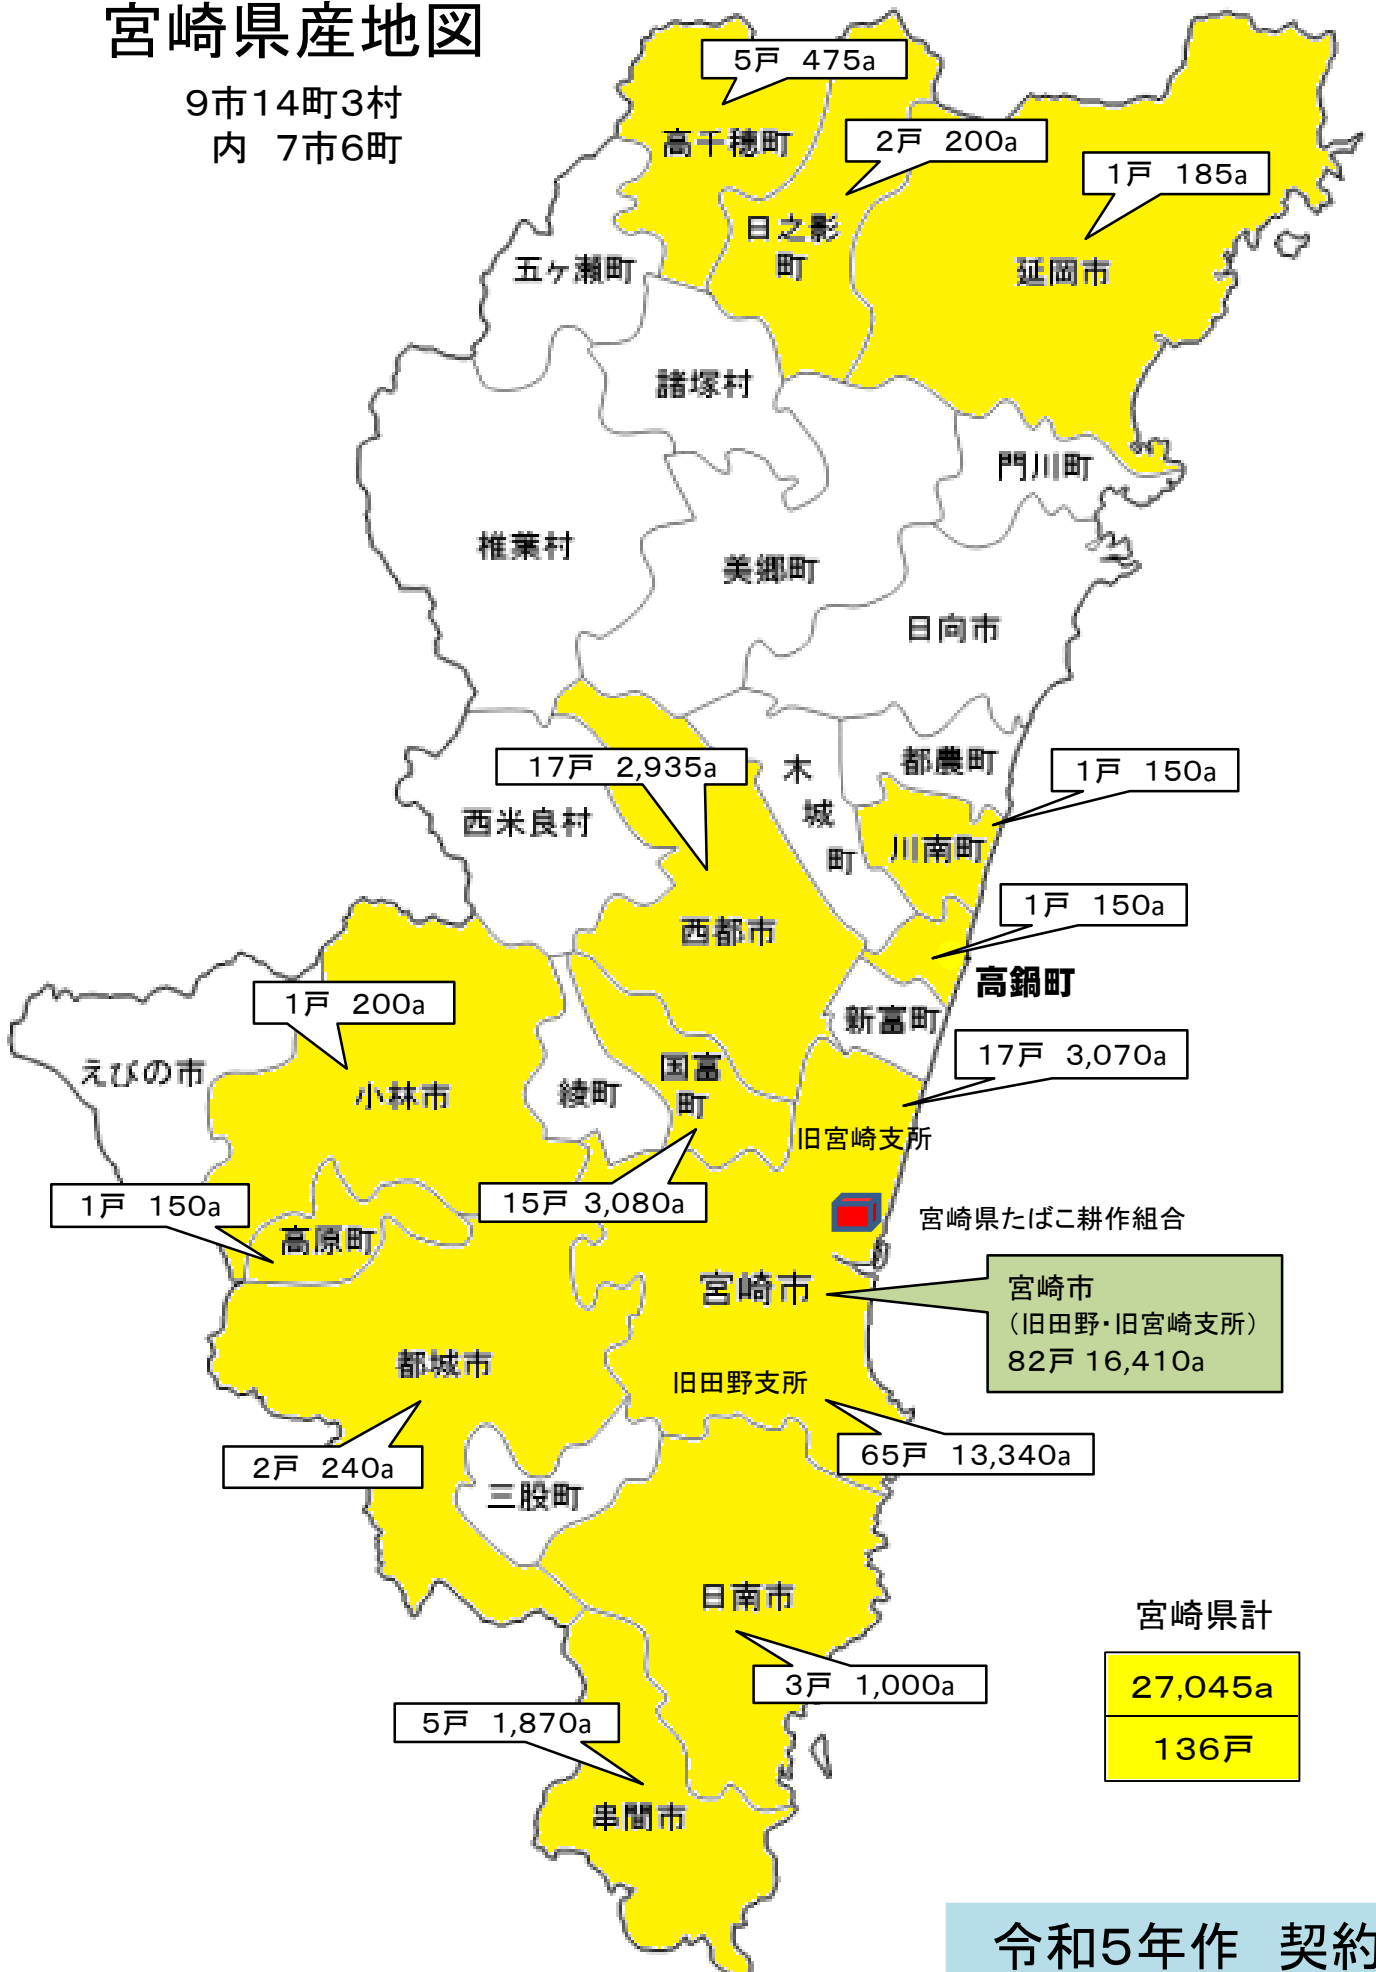

宮崎県産地図

9市14町3村
内 7市6町

令和5年作 契約